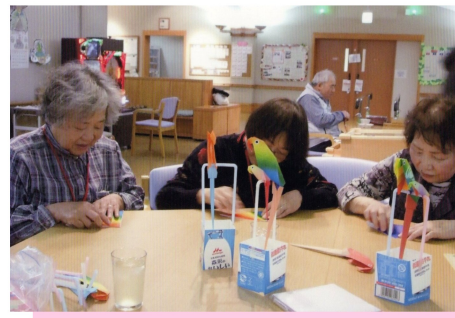

シルバーアドバイザー SA守口「みつわ」

いっしょに楽しく
やりませんか! 会員募集中!

毎月1回「伝承おもちゃ」や「歌体操」等の研修会を開き、介護施設やイベント等のお手伝いをしています!

守口ボランティアフェア

守口子供カーニバル

はーとぴあ「折り紙オーム」

ラガール「サイコロキューブ」
と「風車」

腕とお顔のケア
ビューティークア赤十字奉仕団

ゆうゆうの里「踊るくまさん」

門真ボランティアフェスティバル
車いすダンス

歌体操の研修会

大阪マラソン給水ボランティア

「おもしろ算数教室・パズル体験」は… 楽しみながら脳の活性化を図ります！

～子供さんには「考える力」を！～

「算数マジック」「算数パズル」
「簡単な計算」の、三本柱で行
われる教室となっています。

使わない機能は衰える（体も脳も）ので、日頃から鍛えるようにしましょう！子供さんは「考える力」をつけましょう！